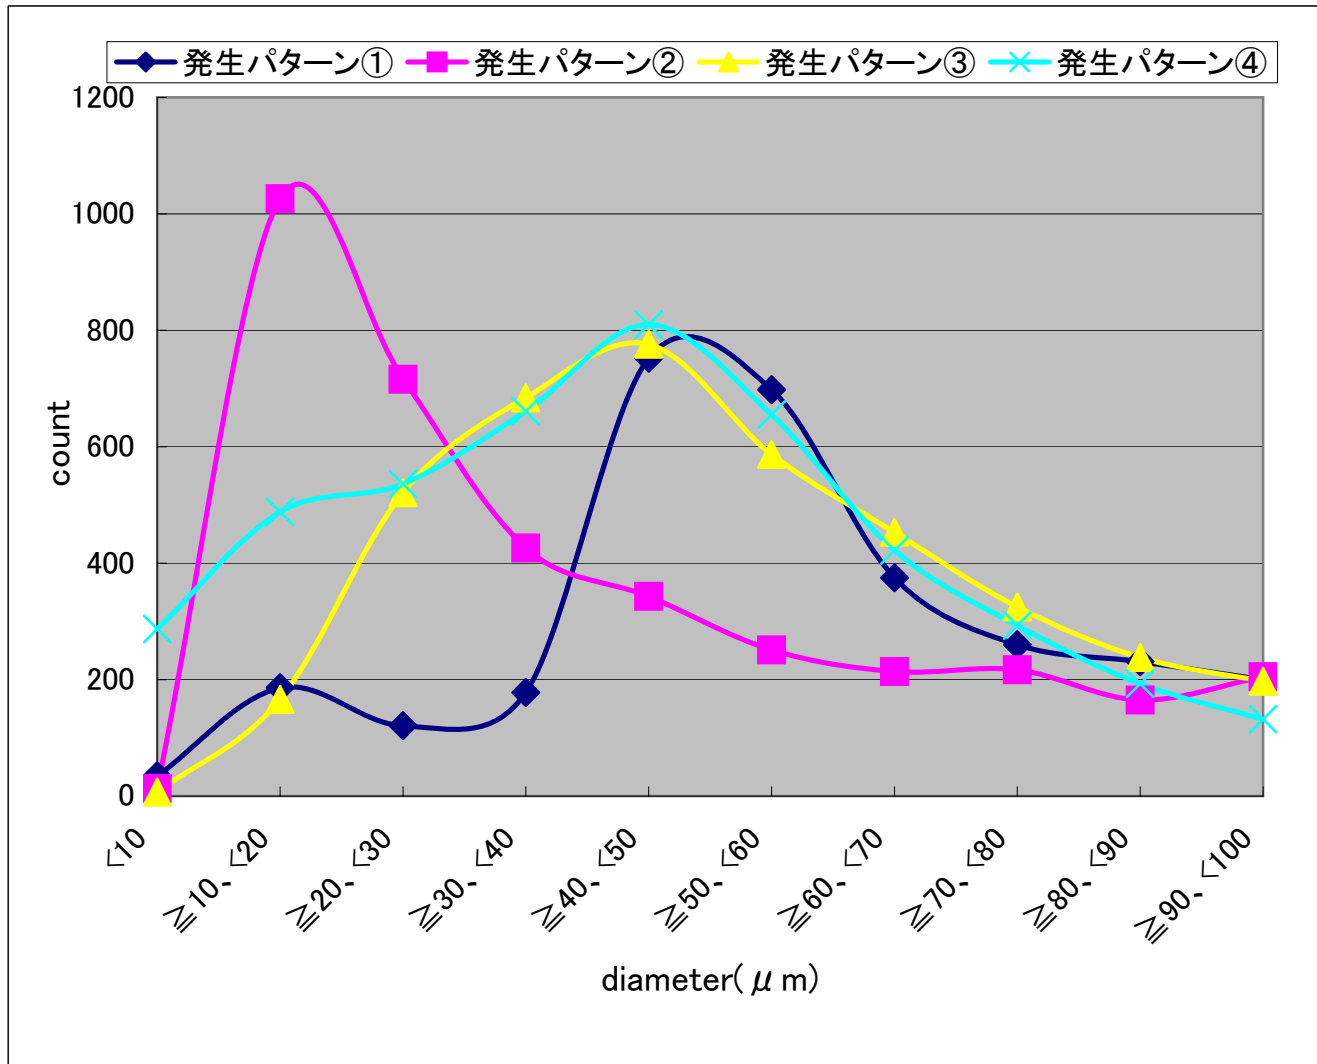

# マイクロバブル発生装置「MBelife」気泡粒径分布

使用機種: MBL-D02M-D05

パターン①

パターン②

パターン③

パターン④